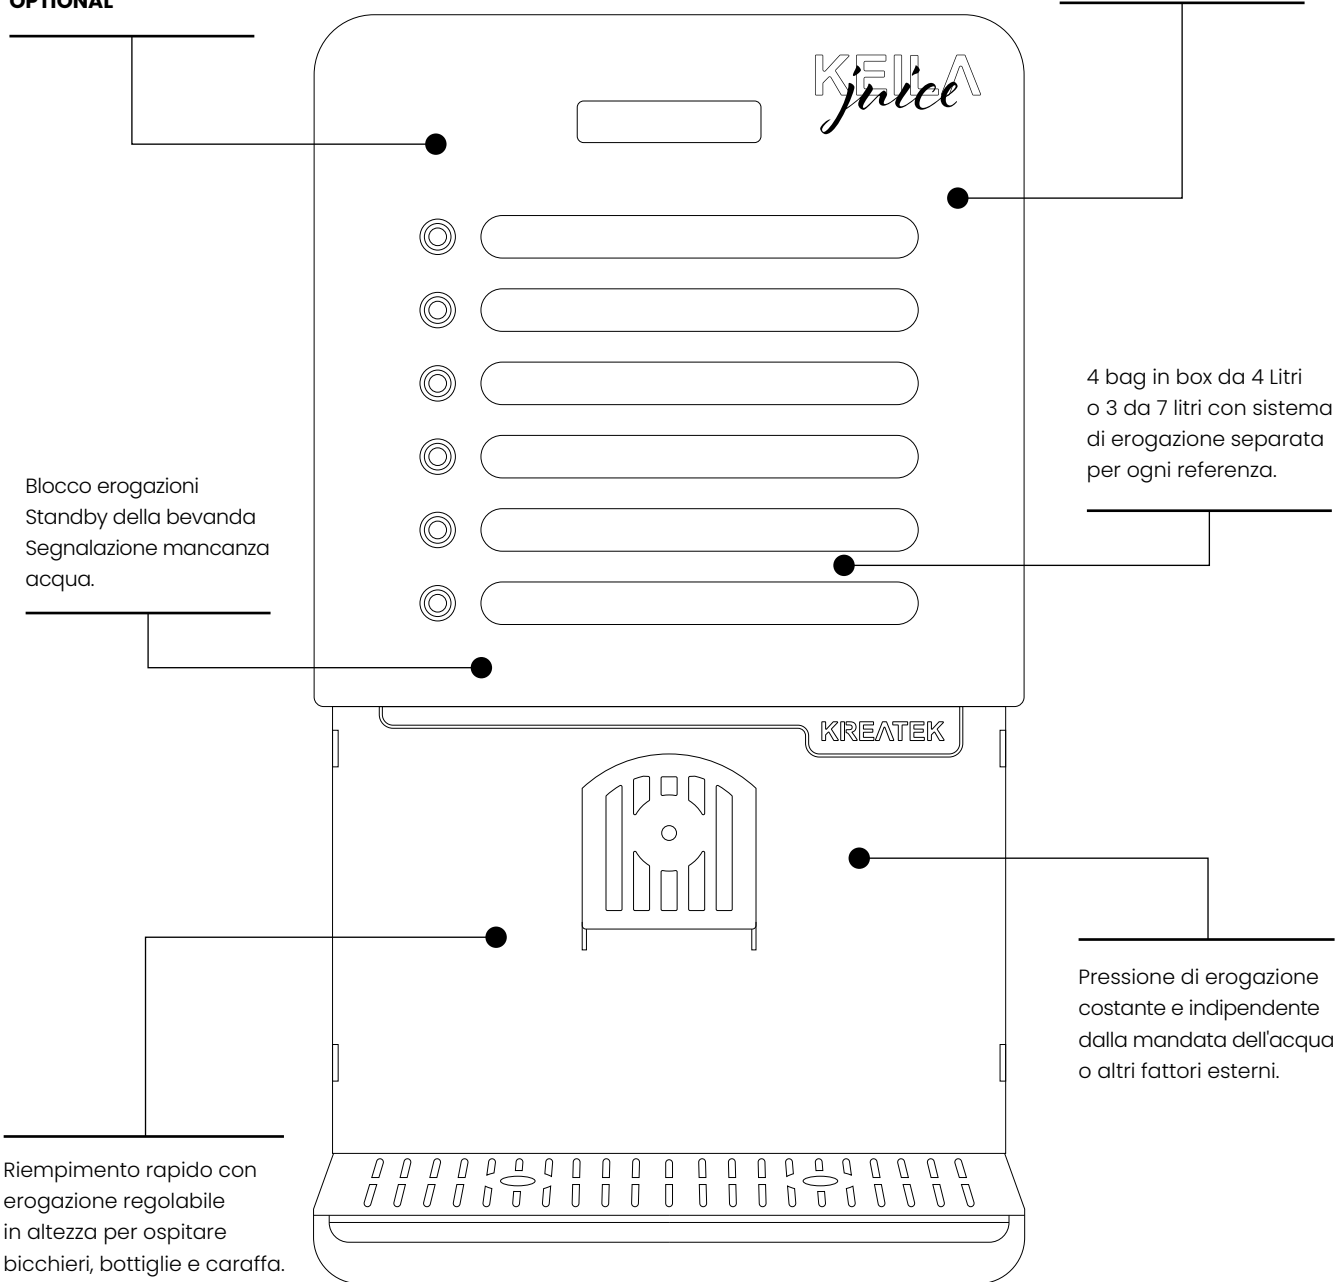

- **Utilizza concentrati di Frutta:** i bag-in-box (4 da 4 Kg o 3 da 7 Kg) trovano posto direttamente nella macchina, sotto il coperchio ad apertura rapida e possono essere facilmente collegati.
- Prodotti di **alta qualità** per massimizzare l'**efficienza** del servizio e **ridurre i costi**.
- **Sistema di pulizia automatica** per un minor impegno del personale addetto.
- **Massima efficienza energetica:** l'erogatore raffredda la bevanda e risparmia l'80% dell'energia rispetto ai sistemi che raffreddano di continuo.
- Miscelazione programmabile.
- Installazione semplificata.
- Valvola di sicurezza sull'ingresso dell'acqua.
- A fine servizio è possibile mantenere il raffreddamento interrompendo l'erogazione delle bevande.
- Predisposizione collegamento a rete idrica o ad apposita tanica.
- Etichette prodotto intercambiabili.
- A richiesta: Software di controllo per statistiche ed interventi da remoto -Wi-Fi/Bluetooth.

Erogazione acqua frizzante/naturale	SI
Erogazione referenze concentrate Bag In Box	SI
Sensore di fine succo	OPTIONAL
Push/Control	SI
Touchscreen 19"	OPTIONAL
Accessibilità a vano impianto filtrazione e CO2	SI
Erogazione singolo per ogni bag in box	2L MIN
Voltaggio (V/Hz)	V240 - 50HZ.
Dimensioni L - P - H (cm)	38X62X70
Peso (Kg)	46
Assorbimento (A)	1,3
Gas refrigerante R134a	SI
Elettrovalvola antiallagamento	SI

Sensore di fine succo garantisce l'interruzione dell'erogazione a fine prodotto.

OPTIONAL

Progetto innovativo, brevettato, di nostra creazione, che consente una miscelazione ad alto concentrato di frutta.

Riempimento rapido con
erogazione regolabile
in altezza per ospitare
bicchieri, bottiglie e caraffa.
Design, progettazione e
produzione
100% made in Italy.

**MASSIMA
SEMPLICITÀ
DI UTILIZZO**

Con un semplice "touch" è possibile scegliere la bevanda desiderata: Acqua naturale, acqua frizzante uno tra i 4 succhi disponibili, tutti freddi, ottenendo immediatamente un'erogazione senza schizzi, residui e sprechi.